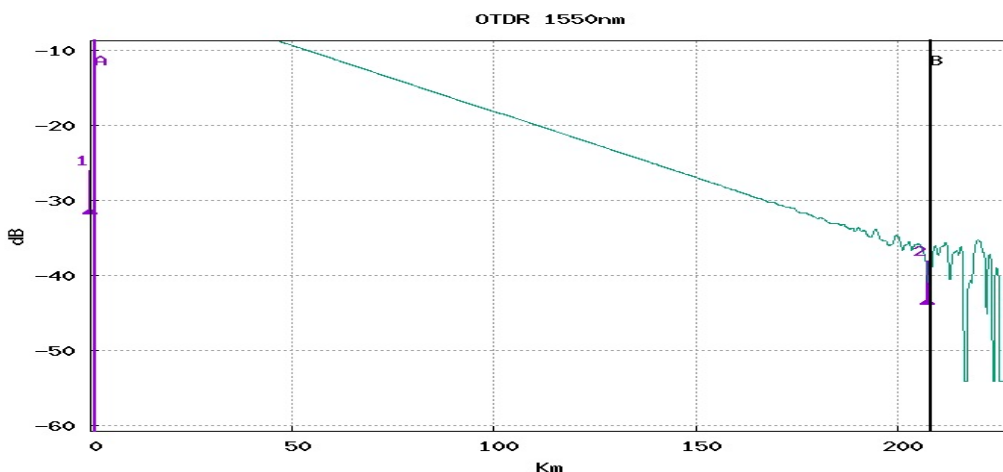

Ident. Cabo : DIO ALTA POTENCIA TEF - CDJ

ID da Fibra /Número : FO 45

Origem : TEFE

Extremidade : COARI

ID da OS : INFOVIA PAC

ID do Operador : SIMON

SmartOTDR (S/N 83019)

E138FB65 (S/N 83019)

Calibration date : 07/03/2023

Data : 16/01/2026 09:12 (UTC-3)

Setup

OTDR

EXPERT

Alarmes

Laser

1550nm

Pw

20us

Alcance

260km

Tempo de Aquisição

60.0s

IOR

1.46800(G652 G657)

Coef. de Dispersão

-81.0 dB

Limites

None

Resumo

Nome do Arquivo

TEFE x COARI_FO-045.msor

Laser nm

1550

Perda Total dB

36.470

Link ORL dB

Fim da Fibra Km

207.486

Direção

TEFE -> COARI

Perda Média dB/Km

0.176

Evento Alarmes

2

1/2

0.000

2/2

207.486 Km

A : 0.979km -2.358 dB

A-B : 207.487km 0.178 dB/Km

36.853 dB

B : 208.466km -39.211 dB

Evento	Distância	Perda	Reflect.	Declive	Secção	P. Total
	Km	dB	dB	dB/km	Km	dB
1	0.000	~ 0.589	~ -35.47		0.000	0.000
2	207.486			0.175	0.207	36.470